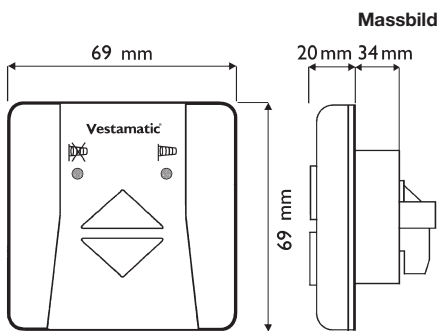

WindwächterPlus

Massbild