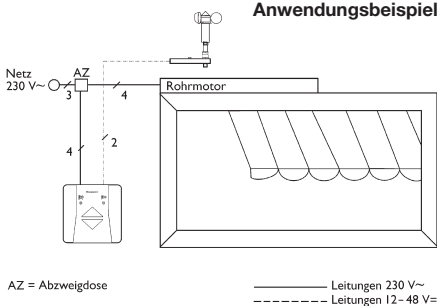

Anwendungsbeispiel